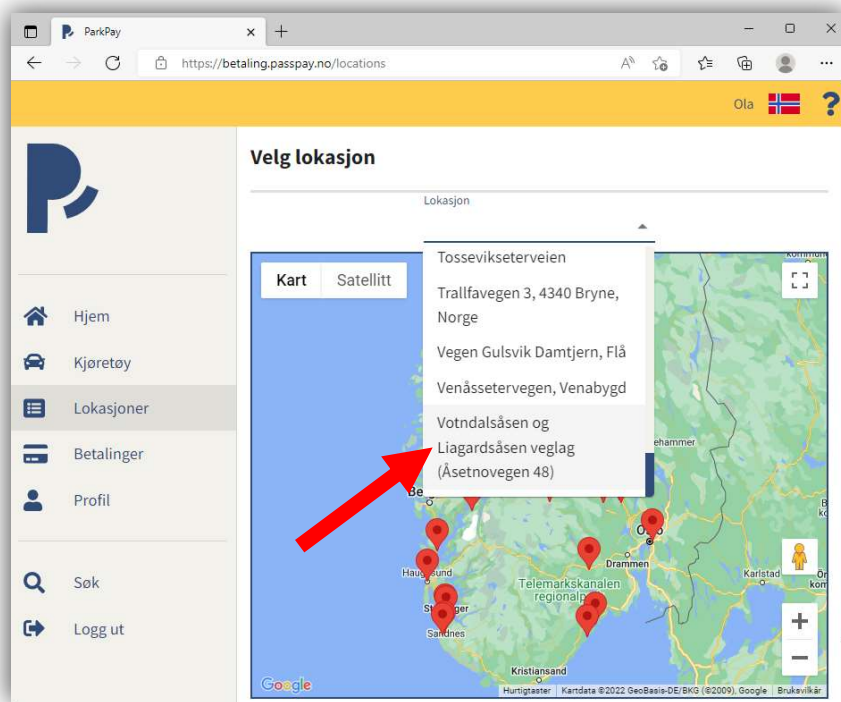

**Kallenavn kjøretøy**

Ola sin bil

**Registreringsnummer**

RL65432

**Landet som kjøretøyet er registrert i**

 Norge

**Avbryt** **Send inn**

Ditt kjøretøy er nå lagt til din brukerprofil  
Har du flere kjøretøy, gå til forrige side og gjenta prosessen

Klikk «Lokasjon» over kartet og velg «Votndalsåsen og Liagardsåsen»

Klikk «Søk forhåndsgodkjenning»

Velg kundeforhold «Forhåndsbetalt årskort» eller et av de andre alternativene hvis du har betalt for flere årskort.