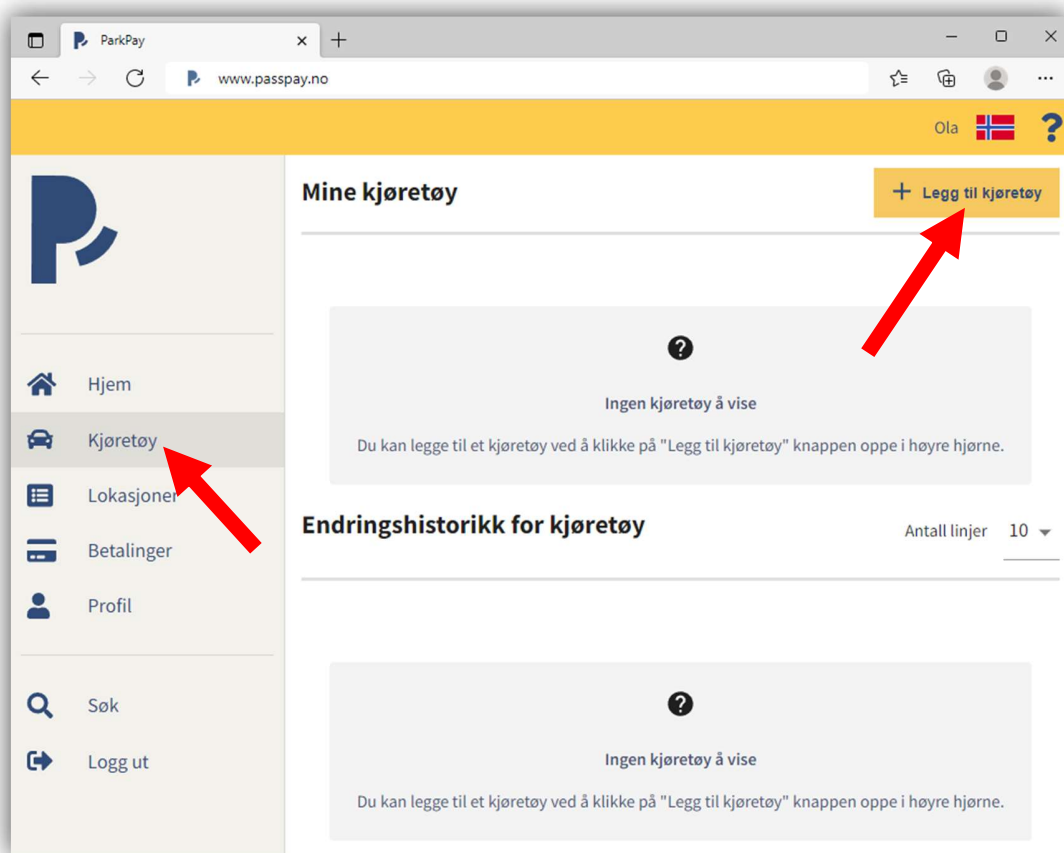

Passord  
••••••••

Bekreft passord  
••••••••

[Registrer deg](#)

Har konto allerede? [Logg inn](#)

Foretrekker anonym betaling? [Tilbake](#)

Du vil snart motta en epost fra PassPay  
Åpne epost og klikk på aktiveringslenken for å aktivere din konto

Når konto er aktivert kan du logge inn med epost og passord

Velg «Kjøretøy» i menyen og klikk «Legg til kjøretøy»

Fyll inn kallenavn og registreringsnummer.  
Deretter klikk «Send inn»

**Legg til kjøretøy**