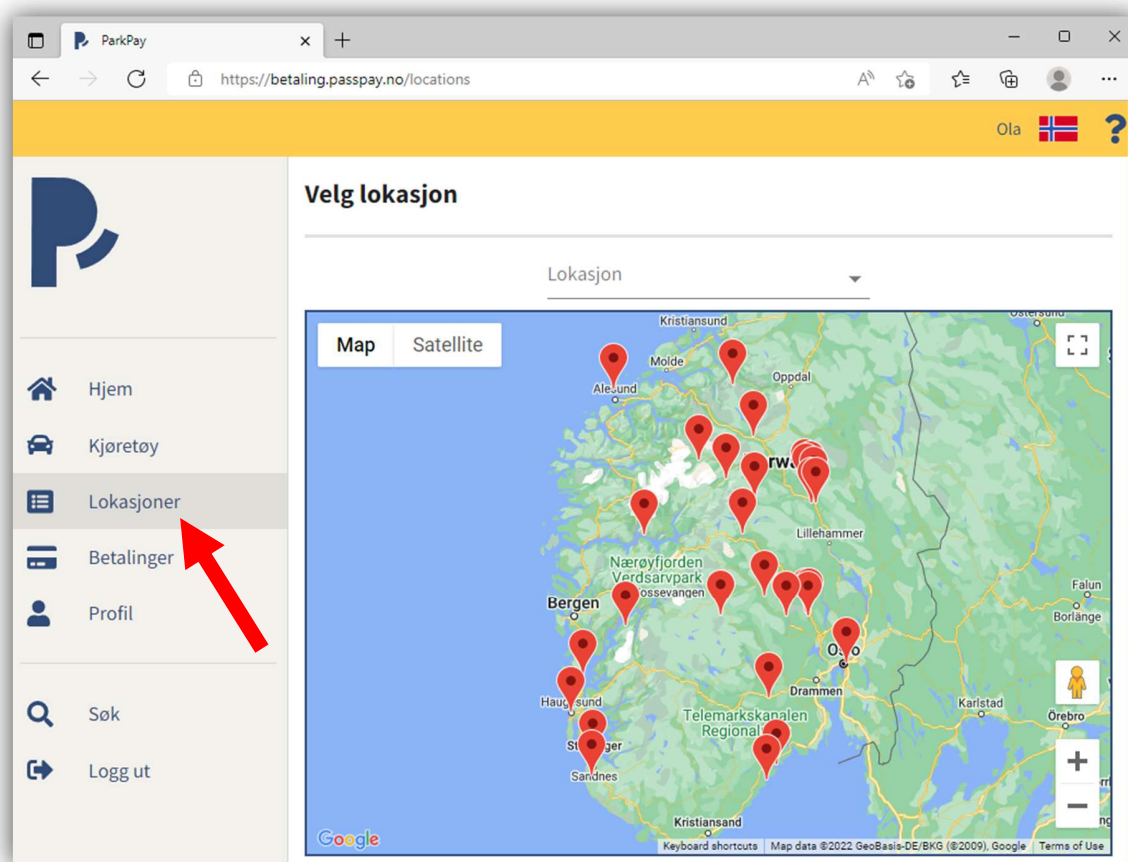

**Kallenavn kjøretøy**

Ola sin bil

**Registreringsnummer**

RL65432

**Landet som kjøretøyet er registrert i**

 Norge

**Avbryt** **Send inn**

Ditt kjøretøy er nå lagt til din brukerprofil  
Har du flere kjøretøy, gå til forrige side og gjenta prosessen

Klikk «Lokasjon» over kartet og velg «Votndalsåsen og Liagardsåsen»

Klikk «Søk forhåndsgodkjenning»

Velg kundeforhold «Forhåndsbetalt årskort» eller et av de andre alternativene hvis du har betalt for flere årskort.