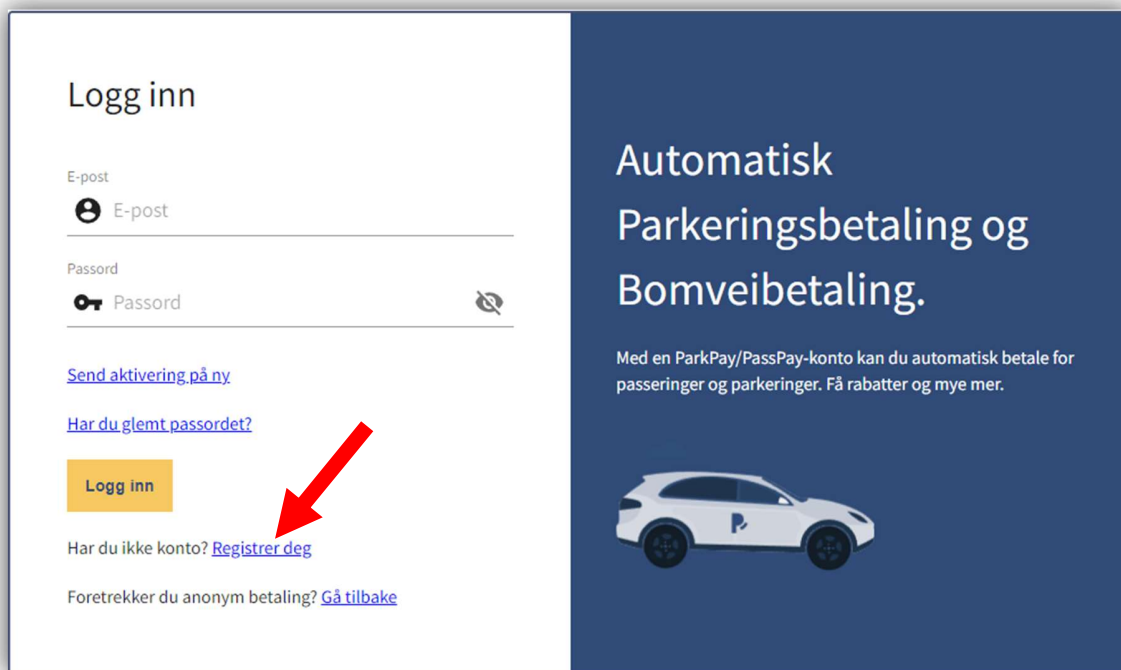

# Votndalsåsen og Liagardsåsen

Instruksjoner for aktivering av forhåndsbetalt årskort

Gå til [www.passpay.no](http://www.passpay.no) og klikk «Min side»

Klikk «Registrer deg»

Fyll inn skjema og klikk «Registrer deg»