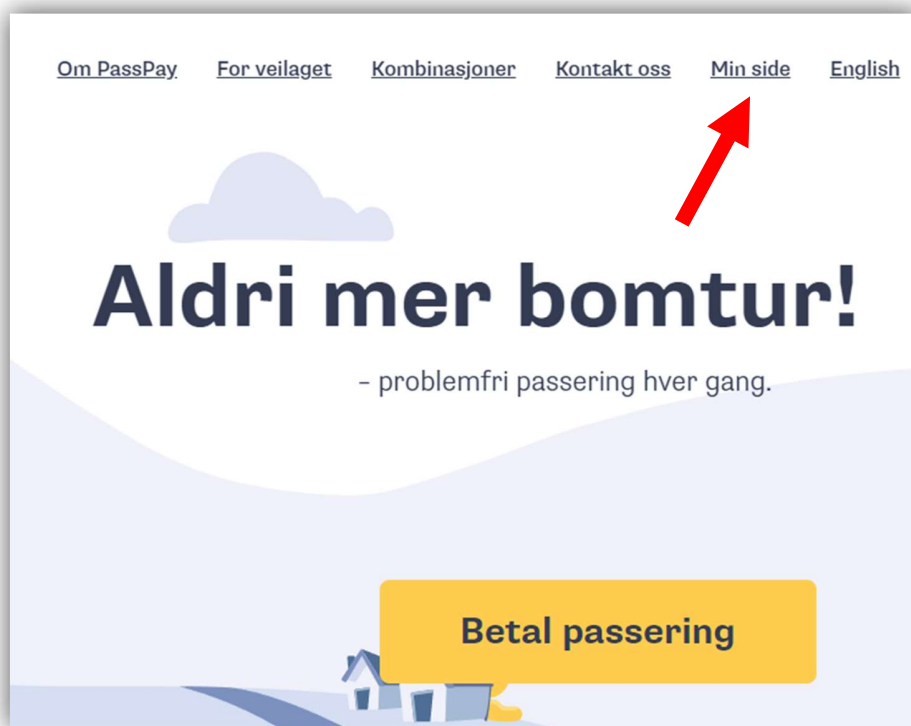

# Votndalsåsen og Liagardsåsen

Instruksjoner for aktivering av forhåndsbetalt årskort

Gå til [www.passpay.no](http://www.passpay.no) og klikk «Min side»

Klikk «Registrer deg»

Fyll inn skjema og klikk «Registrer deg»