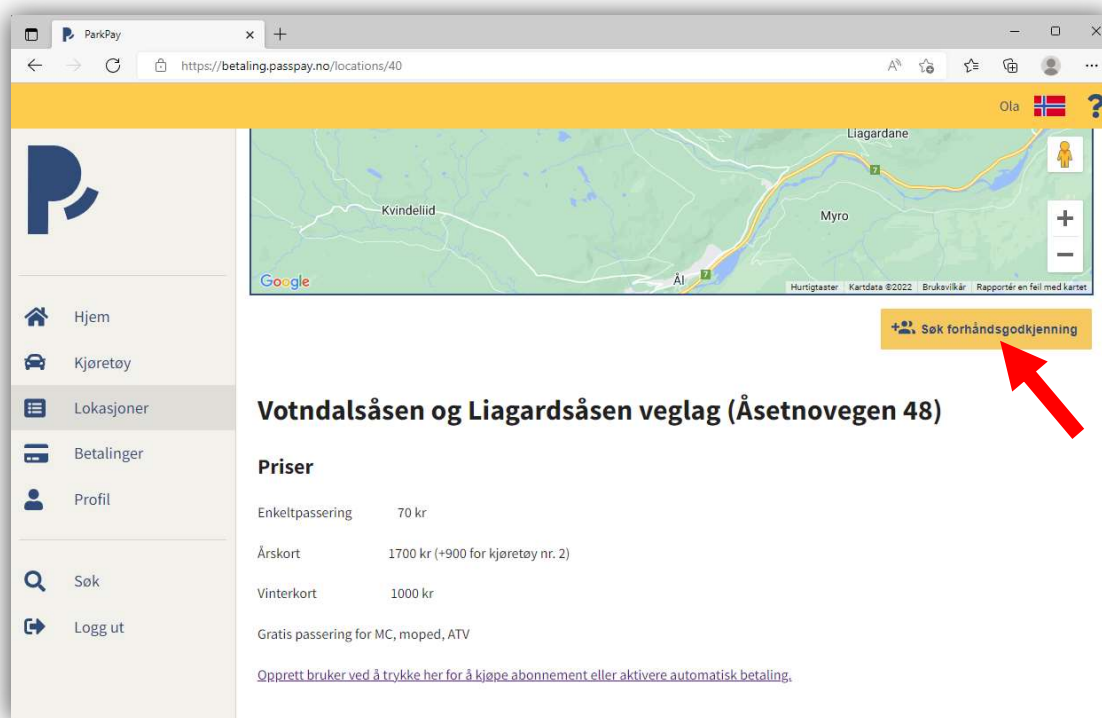

Klikk «Lokasjon» over kartet og velg «Votndalsåsen og Liagardsåsen»

Klikk «Søk forhåndsgodkjenning»

Velg kundeforhold «Forhåndsbetalt årskort» eller et av de andre alternativene hvis du har betalt for flere årskort.