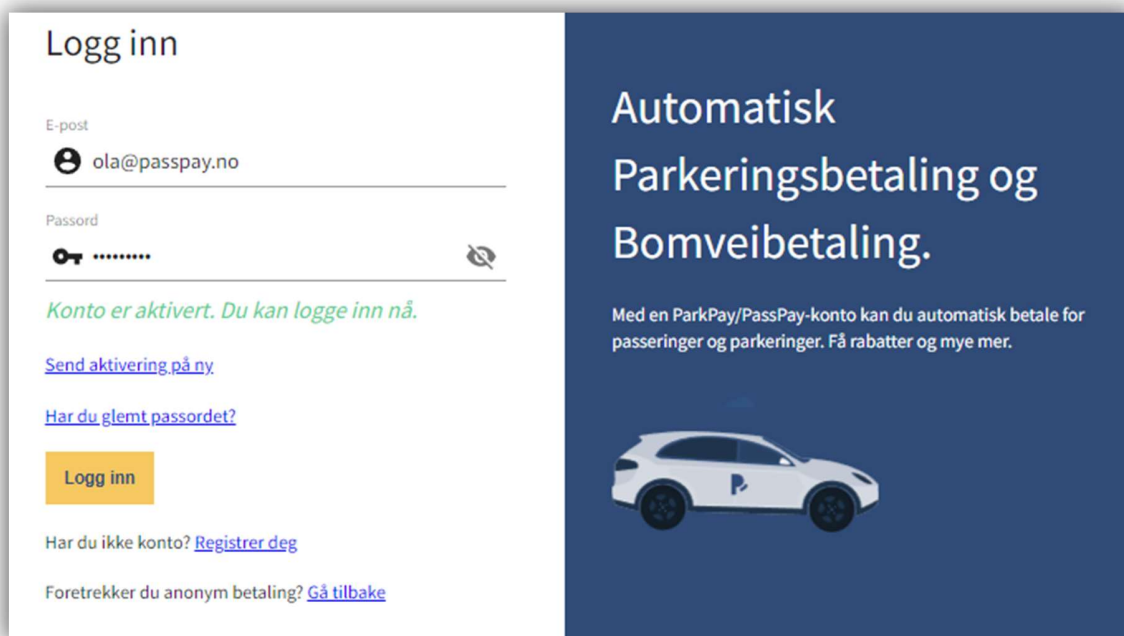

Når konto er aktivert kan du logge inn med epost og passord

Velg «Kjøretøy» i menyen og klikk «Legg til kjøretøy»

Fyll inn kallenavn og registreringsnummer.  
Deretter klikk «Send inn»

**Legg til kjøretøy**