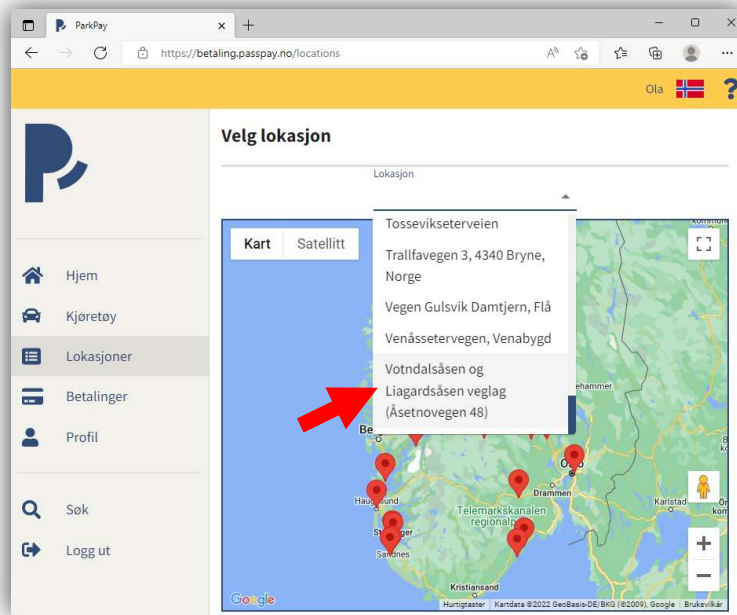

Gå til «Lokasjoner» i menyen og velg «Votndalsåsen og Liagardsåsen»

Klikk «Kjøp» på «Forhåndsbetalt årskort» nederst på siden

The screenshot shows the ParkPay website interface for the 'Votndalsåsen og Liagardsåsen veglag (Åsetnovegen 48)'. The page title is 'Votndalsåsen og Liagardsåsen veglag (Åsetnovegen 48)'. The left navigation menu is the same as in the previous screenshot. The main content area is divided into two sections: 'Priser' and 'Lisenser'.  
**Priser**  
Enkeltpassering 70 kr  
Årskort 1700 kr (+900 for kjøretøy nr. 2)  
Vinterkort 1000 kr  
Gratis passering for MC, moped, ATV  
[Opprett bruker ved å trykke her for å kjøpe abonnement eller aktivere automatisk betaling.](#)  
Hvis du allerede har betalt årsavgift for 2022 kan du sende inn en søknad for et forhåndsbetalt årskort slik:  
Klikk "Søk forhåndsgodkjenning" her på denne siden og send inn en søknad for "Forhåndsbetalt årskort!"  
Når din søknad har blitt godkjent vil prisen for årskortet bli redusert til 0 kr  
Dersom du har ytterligere spørsmål vennligst kontakt oss på [post@passpay.no](mailto:post@passpay.no)  
**Lisenser**  
The 'Lisenser' section contains three columns of subscription options:  
1. **Vinterkort**  
Periodisk abonnement  
Gyldig for ett kjøretøy  
Gyldig fra: 01-11-2022  
Gyldig til: 01-05-2023  
Pris: 1.000 NOK  
Kjøp  
2. **Årskort**  
Årlig abonnement  
Gyldig 1 år fra kjøpstidspunkt  
Gyldig for: 1 År  
Priser: Vis priser  
Kjøp  
3. **Forhåndsbetalt årskort**  
Periodisk abonnement  
Gjelder inntil to kjøretøy  
Gyldig fra: 01-01-2022  
Gyldig til: 31-12-2022  
Priser: Vis priser  
Kjøp  
A red arrow points to the 'Kjøp' button under the 'Forhåndsbetalt årskort' section.